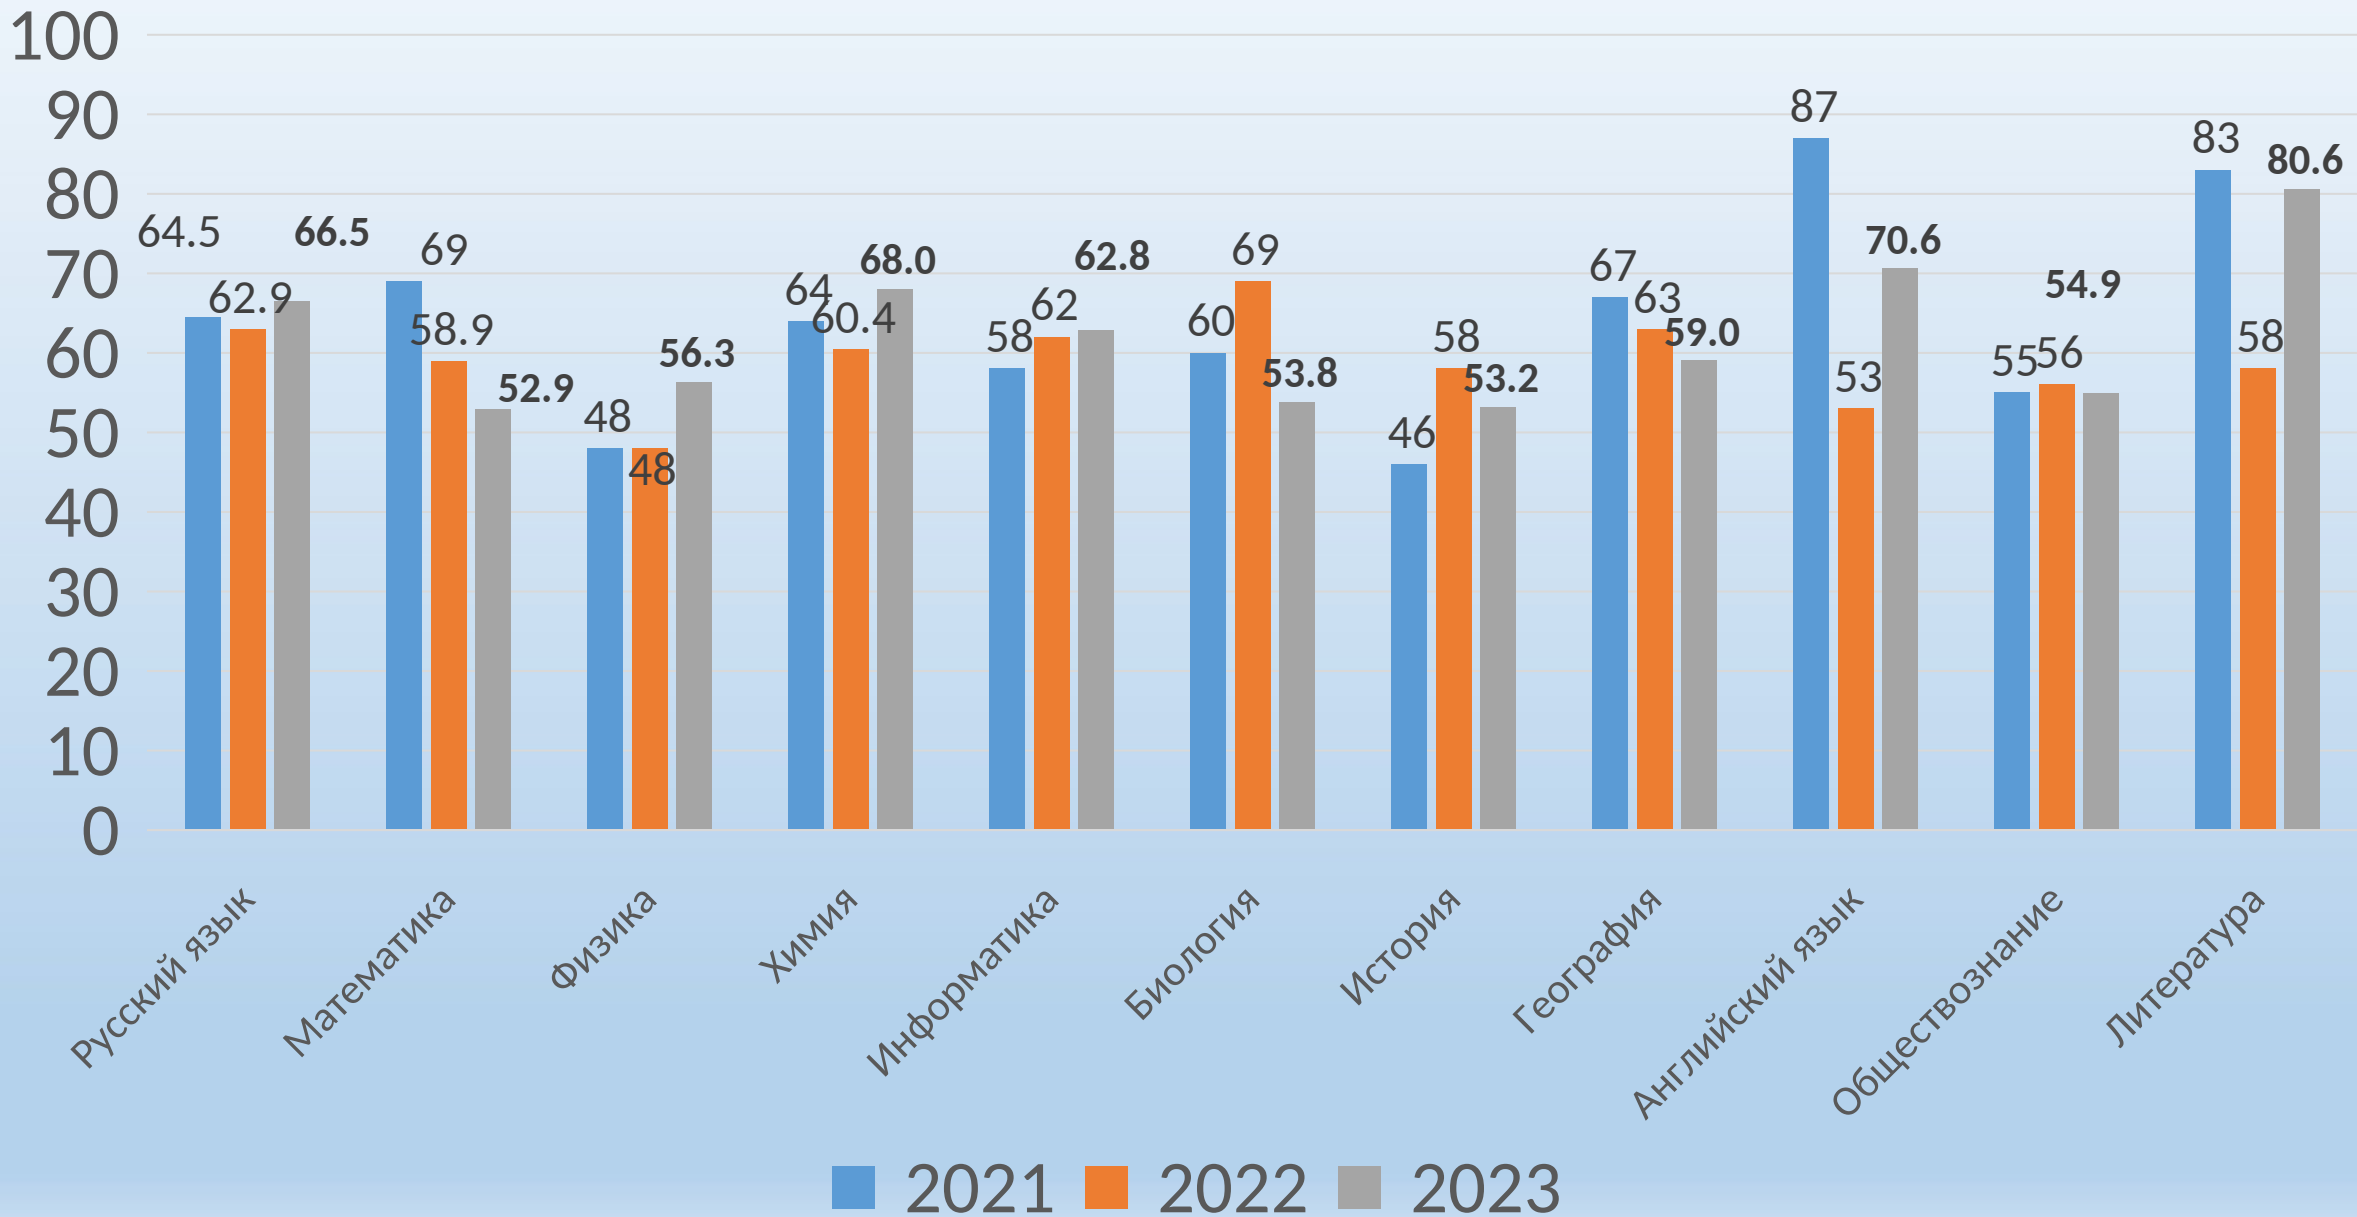

# ОГЭ 2023

15

**Аттестаты  
с отличием**

4

**Средний балл - 59,5 2022**

**Средний балл - 59,7 2023**

**35% - «4» и «5» -2022**

**44% - в 2023**

## Качественные показатели ОГЭ

**62**

**> 80  
баллов**

**41ч-2022**

**51ч- 2023**

**Золотая  
Медаль**

**1**